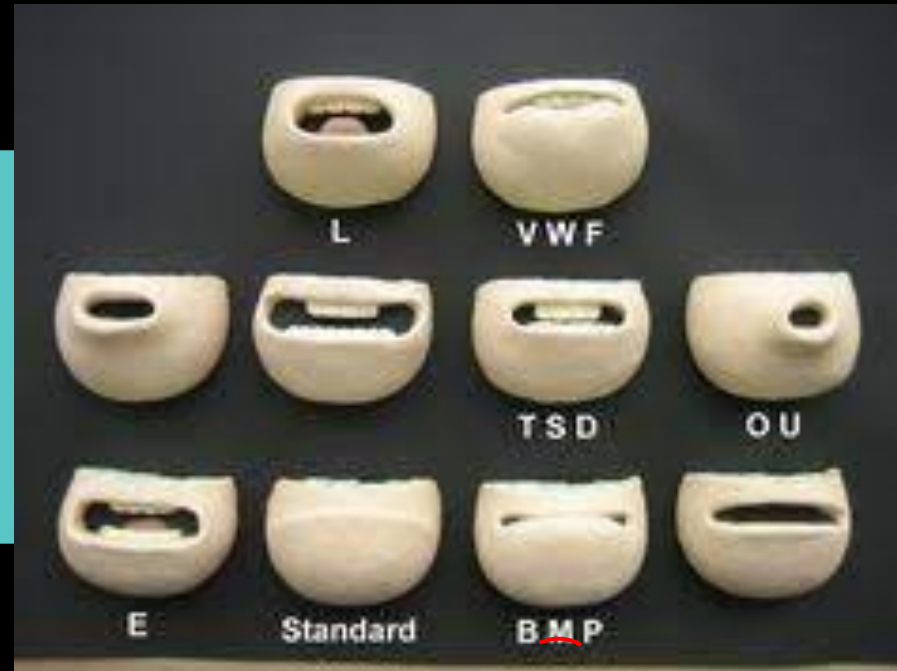

## سه بعدی صحنه ای

انواع اسکلت در پویانمایی سه بعدی صحنه ای :

□ اسکلت مفصلی فلزی

□ اسکلت مفصلی پلاستیکی

□ اسکلت مفتولی (سیم)

اسکلت مفصلی فلزی

اسکلت مفصلی پلاستیکی

## اسکلت حیوانات

ساخت دست عروسک

## ساخت و پرداخت حجم بدن

سر عروسک

RStopmotion.ir

ساخت نسخه های متفاوت در انیمیشن پارانورمن ( Paranorman )

اتصال پا به کف صحنه

## اهرم نگهدارنده

مدرسه‌ای برای همه

تامینند