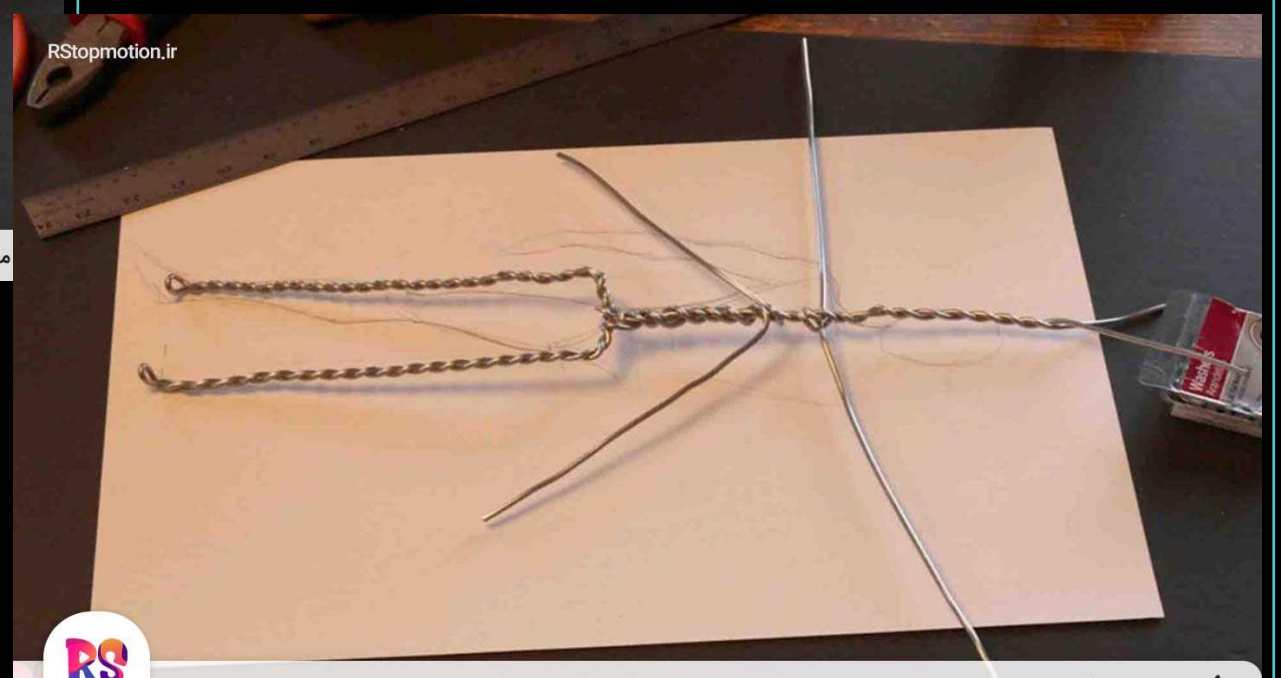

## سه بعدی صحنه ای

انواع اسکلت در پویانمایی سه بعدی صحنه ای :

□ اسکلت مفصلی فلزی

□ اسکلت مفصلی پلاستیکی

□ اسکلت مفتولی (سیم)

اسکلت مفصلی فلزی

اسکلت مفصلی پلاستیکی

# اسکت مفتولی یا سیمی

RStopmotion.ir

مراحل ساخت آرماتور سیمی

RStopmotion.ir

مراحل ساخت آرماتور سیمی

مراحل ساخت آرماتور سیمی

مراحل ساخت آرماتور سیمی

## قطعات کف پای عروسک

Animal Armatures - Horse

## اسکلت حیوانات

ساخت دست عروسک