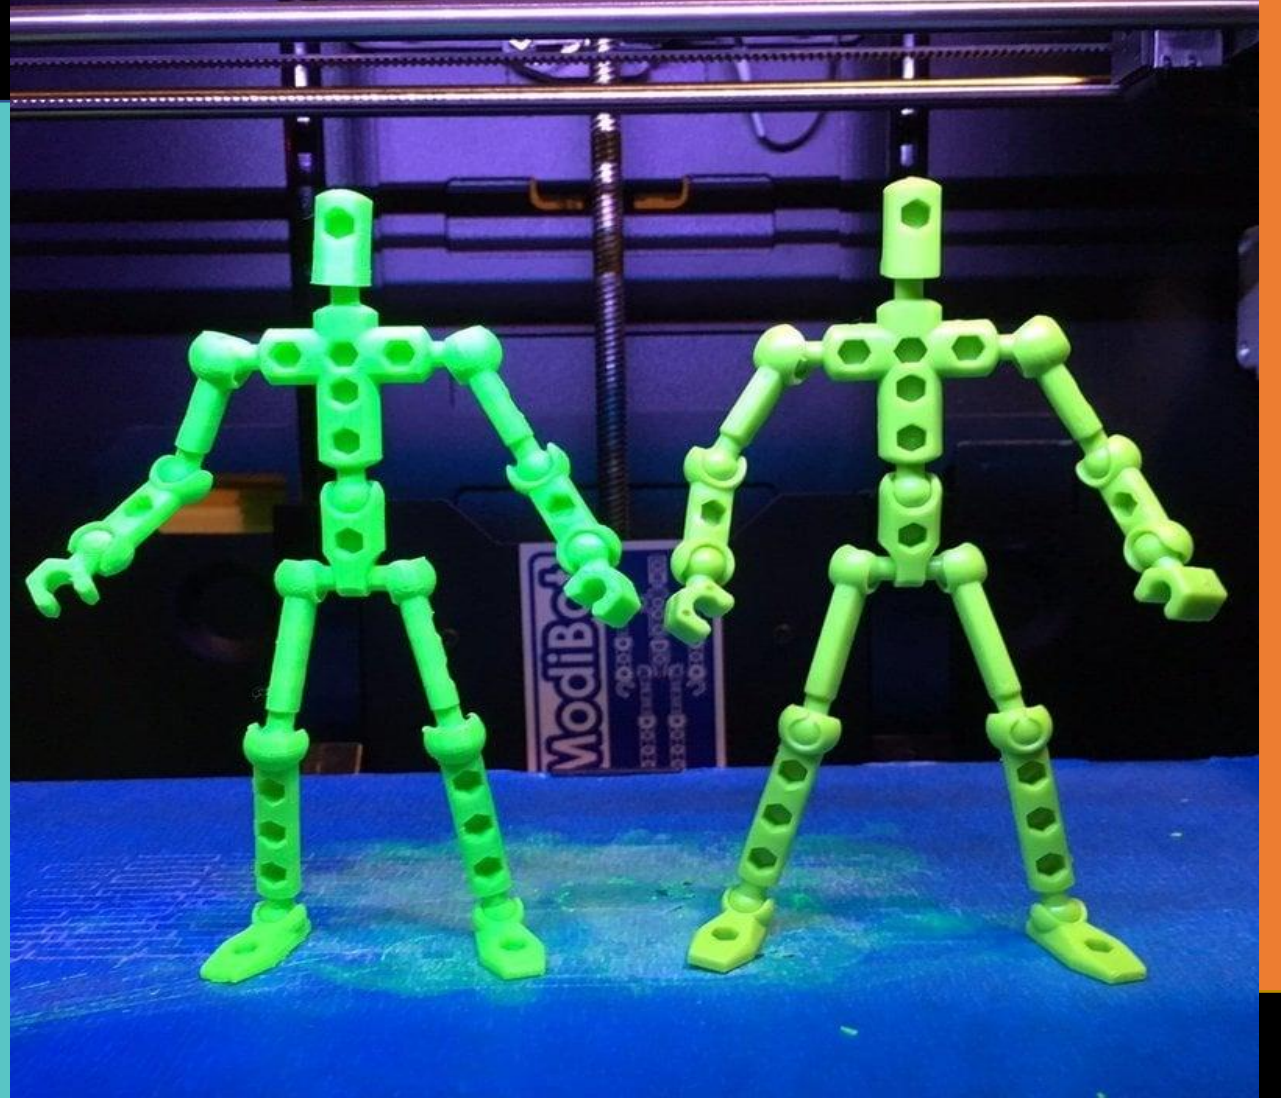

## سه بعدی صحنه ای

انواع اسکلت در پویانمایی سه بعدی صحنه ای :

□ اسکلت مفصلی فلزی

□ اسکلت مفصلی پلاستیکی

□ اسکلت مفتولی (سیم)

اسکلت مفصلی فلزی

اسکلت مفصلی پلاستیکی

## قطعات کف پای عروسک

Animal Armatures - Horse

## اسکلت حیوانات

ساخت دست عروسک